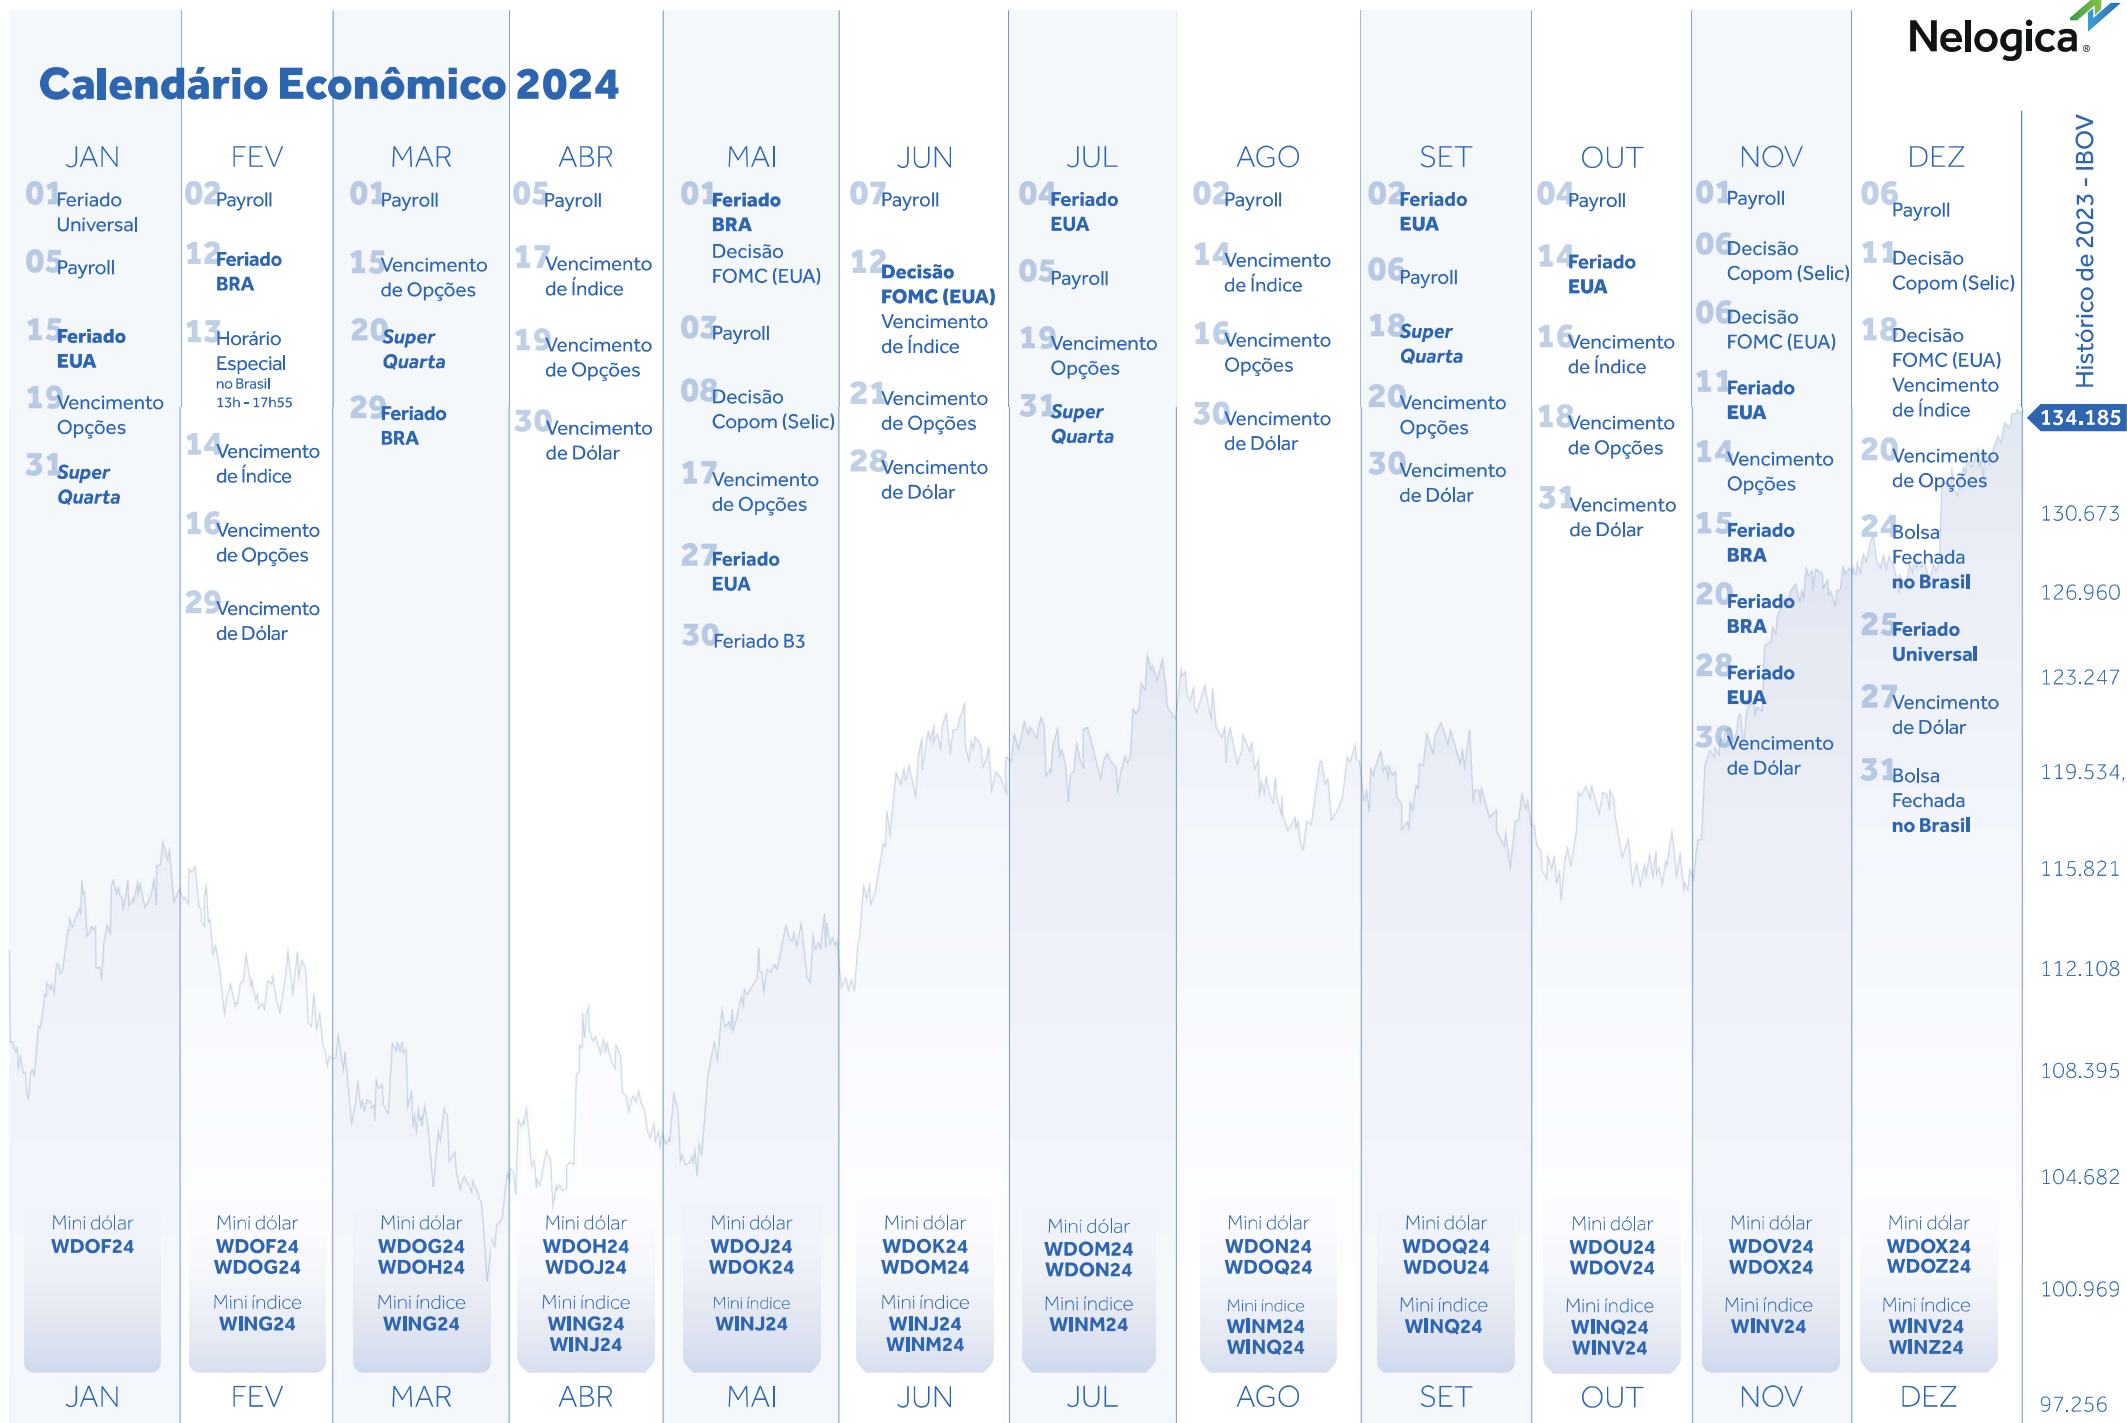

Calendário Econômico 2024

Histórico de 2023 - IBOV

134.185

130.673

126.960

123.247

119.534,

115.821

112.108

108.395

104.682

100.969

97.256